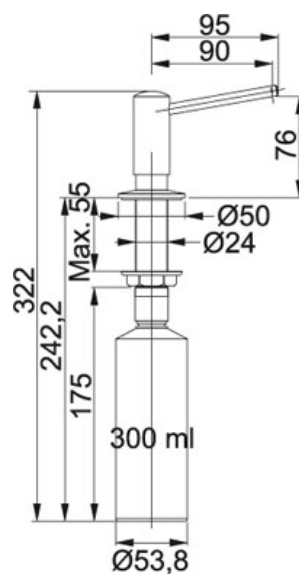

СПЕЦИФИКАЦИЯ

ВИД ТОВАРА: Аксессуары ТИП ПОВЕРХНОСТИ: Хром СЕРИЯ: ДОЗАТОР МОЮЩЕГО СРЕДСТВА МОДЕЛЬ: ДОЗАТОР МЫЛА

Информация о товаре

Артикул 119.0150.262

Диаметр 538 мм